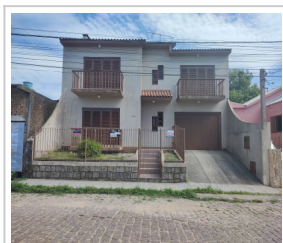

## SOBRADO EM PINHEIRO MACHADO/RS - CÓDIGO: 90SV

**Sobrado (Venda)**

**R\$ 800.000,00** (total)

Centro, Pinheiro Machado/RS

3 dorm.(s) 1 suíte(s) 1 vaga(s) 3 banheiro(s)

### LOCALIZAÇÃO

**Estado:** RS

**Cidade:** Pinheiro Machado

**Bairro:** Centro

**CEP:** 96470-000

**Endereço:** Rua Barão do Rio Branco, nº 1010

**Pontos de Referência:** Próximo ao Banco do Brasil